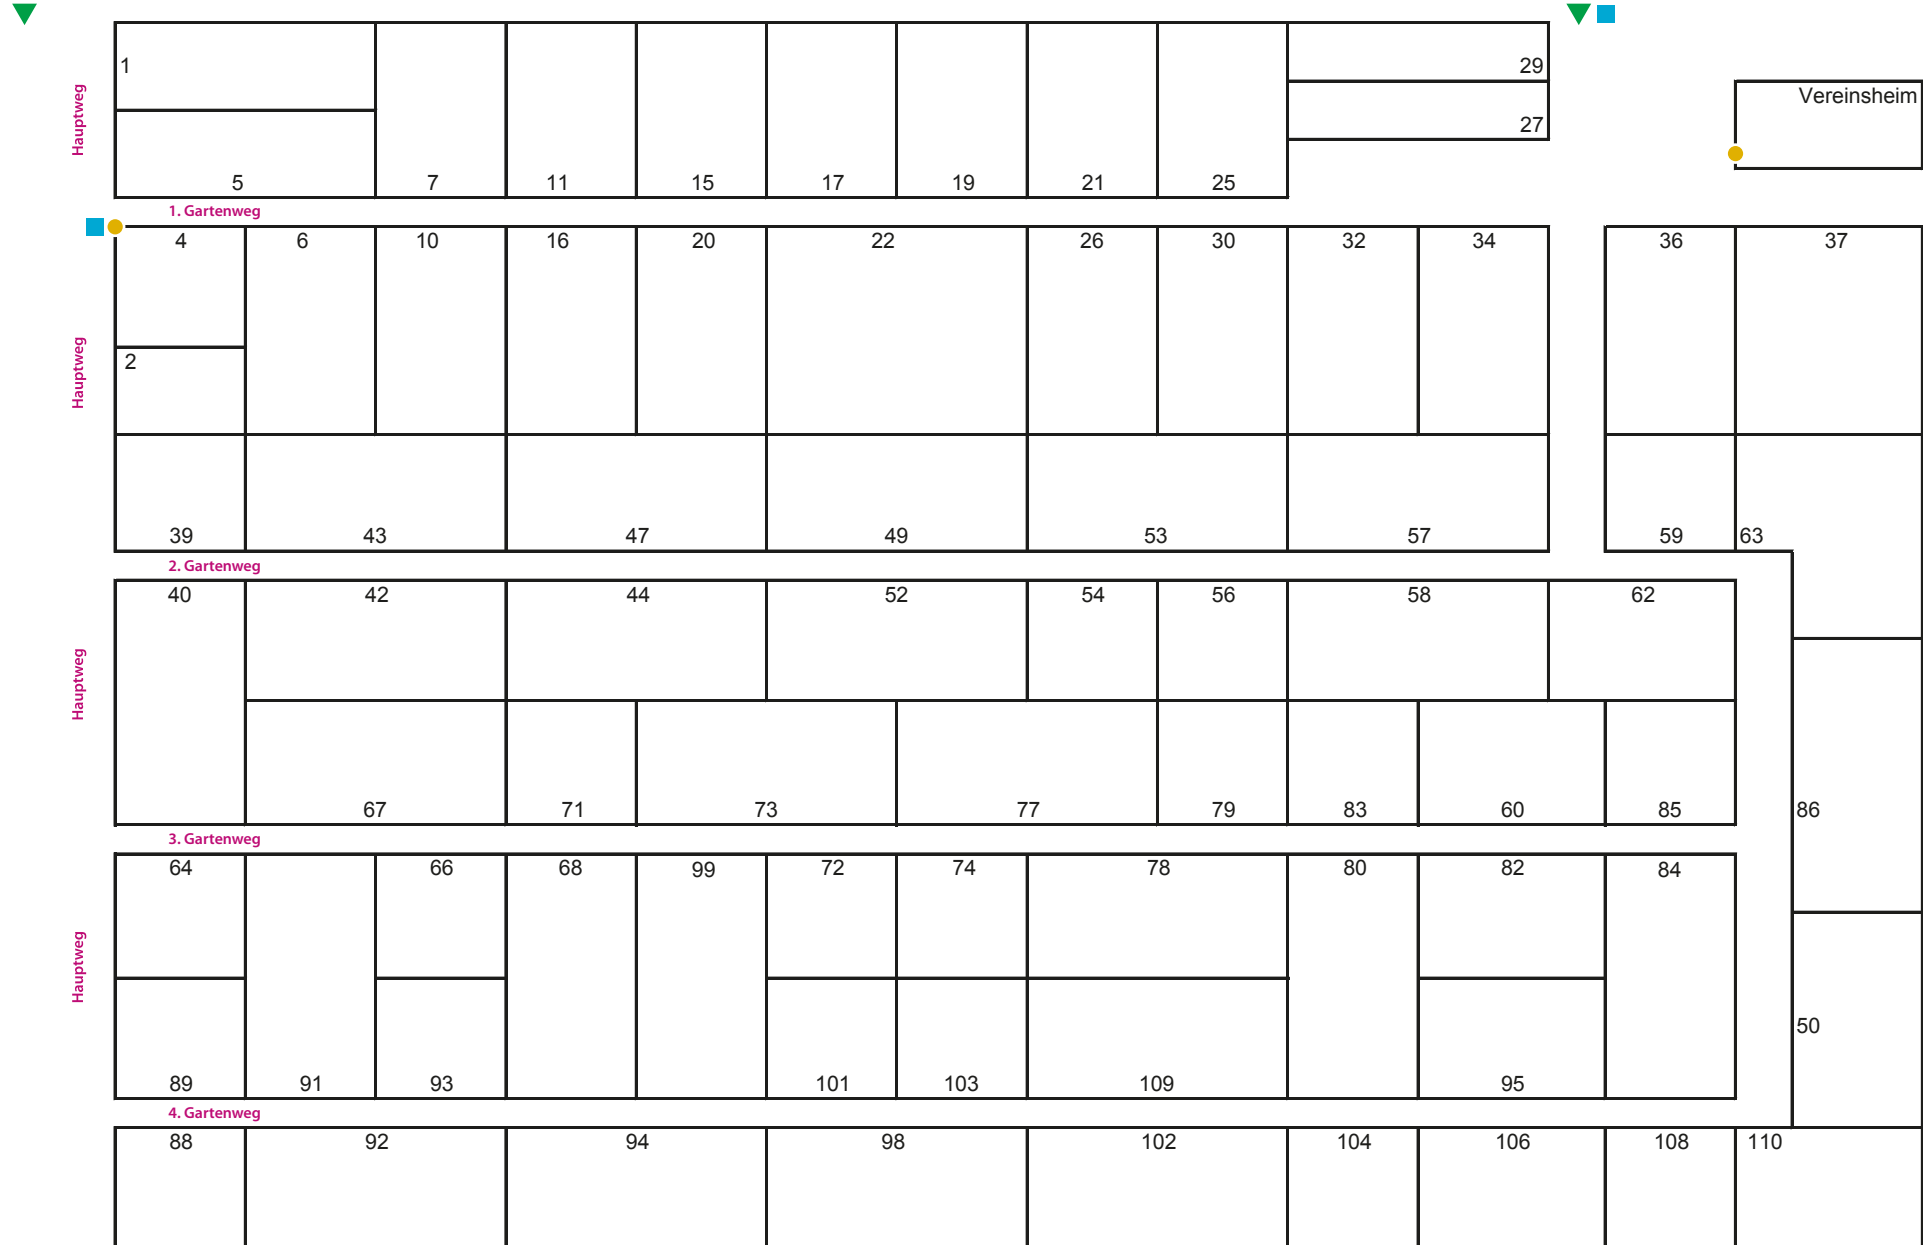

# Lageplan KGV „Wohlfahrt“ e.V.

Eingang 1 (Lübecker Str. / Trafohaus)

Eingang 2 (Lübecker Str. / Vereinsheim)

- ▼ Eingänge
- Vereinsbriefkasten
- Schaukasten